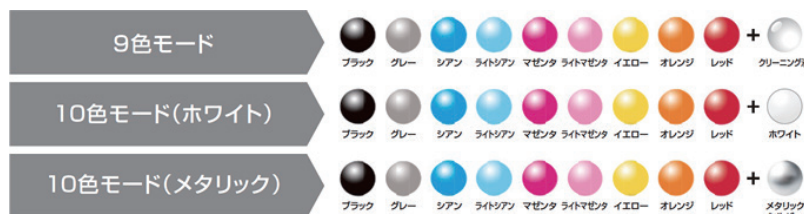

新星グラビアプルーフシステム

待望の ColorProof 版 新登場！

SureColor SC-S80650

印刷用プルーフとしてカラーマッチング精度の高さで定評のある GMG ColorProof が、待望の EPSON SC-S80650 に対応しました。EPSON SC-S80650 を直接コントロール、高生産性と高品質を実現しています。EPSON SC-S80650 はシアン、マゼンタ、イエロー、ブラック、グレー、ライトシアン、ライトマゼンタに加えてオレンジとレッドインクの 9 色を搭載しており、広色域と鮮やかな色彩表現が可能です。ホワイトインク又はメタリックインクを搭載出来ますので色域の広いグラビア印刷に最適です。メディアも透明メディア、紙メディア等多彩な溶剤専用メディアから選択可能です。また溶剤系インクを使用していますので水貼りも可能です。

新機能 Cariblation Creation Wizard は、EPSON Control Dashboard と連携して、用紙のキャリブレーションファイルを簡単に作成することが出来ます。また GMG OpenColor と連動していますので、従来プルーフでは再現の難しかった特色と特色の掛合せ、特色と CMYK の掛合せも高精度なマッチングを行うことが出来ます。

株式会社 新星コーポレーション

<http://www.sinsei-corp.co.jp>